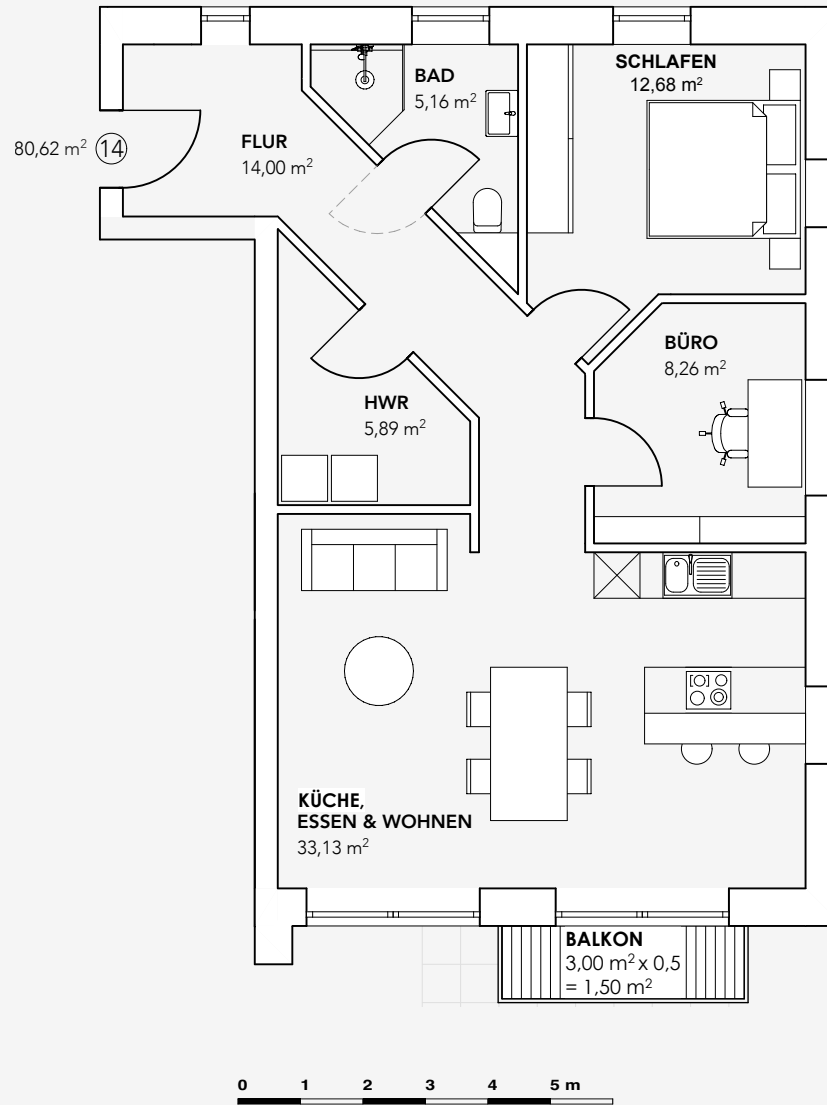

**Wohnung 14**  
 Die Lage im Geschoss

**Wohnung 14**  
 3 Zimmer | OG | mit Balkon

Essen, Küche, Wohnen	ca.	33,13 m <sup>2</sup>
Schlafen	ca.	12,68 m <sup>2</sup>
Büro	ca.	8,26 m <sup>2</sup>
Bad	ca.	5,16 m <sup>2</sup>
Flur	ca.	14,00 m <sup>2</sup>
Hauswirtschaftsraum	ca.	5,89 m <sup>2</sup>
Balkon (50 %)	ca.	1,50 m <sup>2</sup>
<b>GESAMT</b>	<b>ca.</b>	<b>80,62 m<sup>2</sup></b>