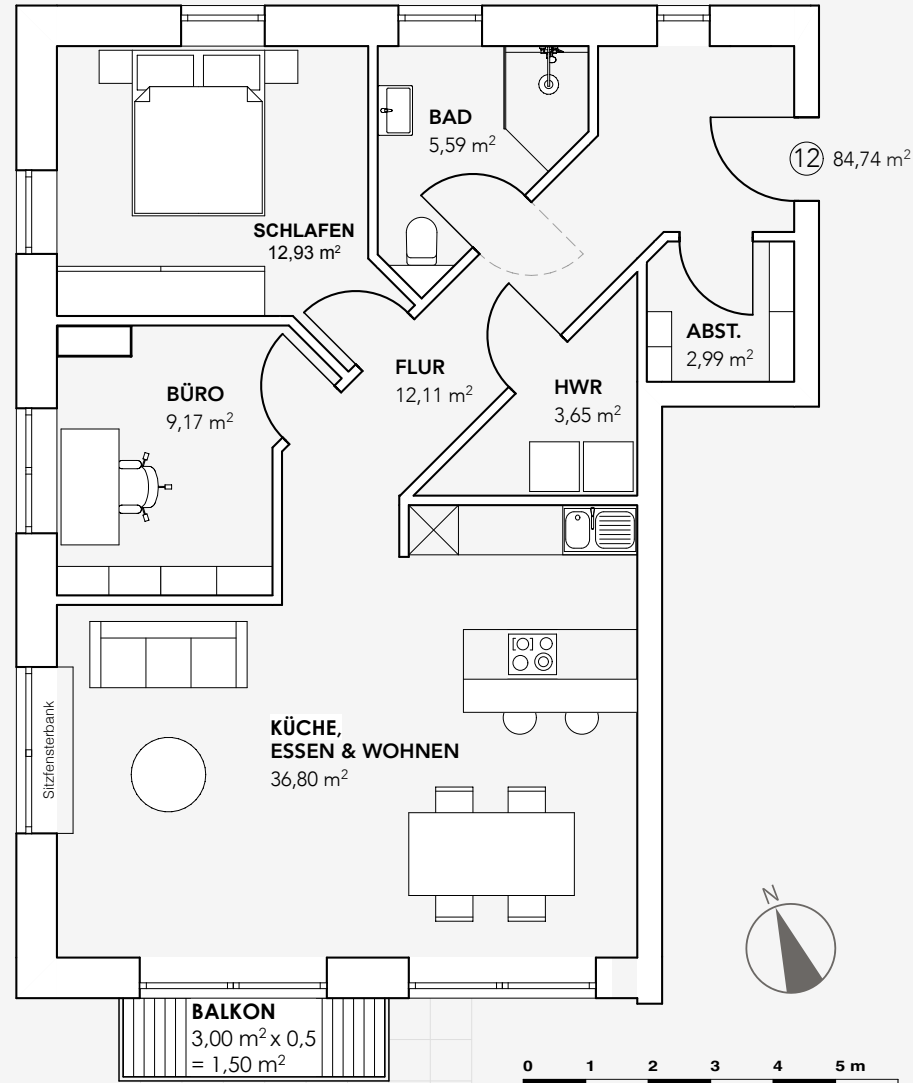

62 KRIEDBARG

Schomakerstraße

Wohnung 12 Die Lage im Geschoss

Wohnung 12 3 Zimmer | OG | mit Balkon

Essen, Küche, Wohnen	ca.	36,80 m ²
Schlafen	ca.	12,93 m ²
Büro	ca.	9,17 m ²
Bad	ca.	5,59 m ²
Flur	ca.	12,11 m ²
Hauswirtschaftsraum	ca.	3,65 m ²
Abstellraum	ca.	2,99 m ²
Balkon (50 %)	ca.	1,50 m ²
GESAMT	ca.	84,74 m²