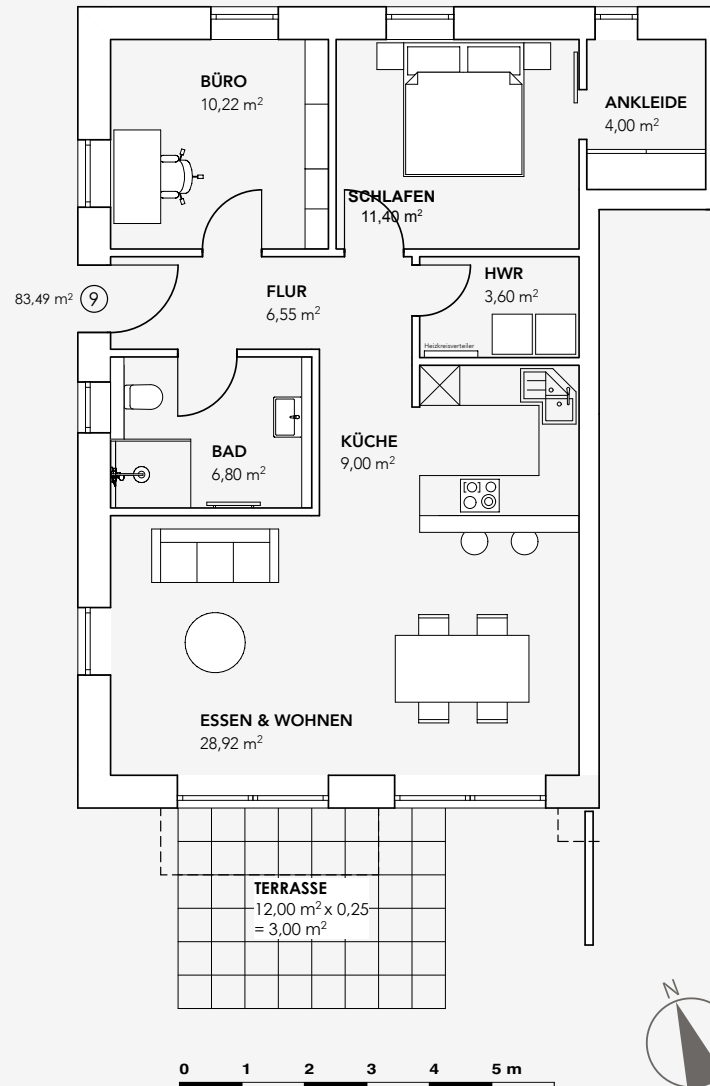

62

KRIEDBARG

Schomakerstraße

Wohnung 09 Die Lage im Geschoss

Wohnung 09 3 Zimmer | EG | mit Terrasse

Essen, Wohnen	ca. 28,92 m ²
Küche	ca. 9,00 m ²
Schlafen	ca. 11,40 m ²
Ankleide	ca. 4,00 m ²
Büro	ca. 10,22 m ²
Bad	ca. 6,80 m ²
Flur	ca. 6,55 m ²
Hauswirtschaftsraum	ca. 3,60 m ²
Terrasse (25 %)	ca. 3,00 m ²
GESAMT	ca. 83,49 m²